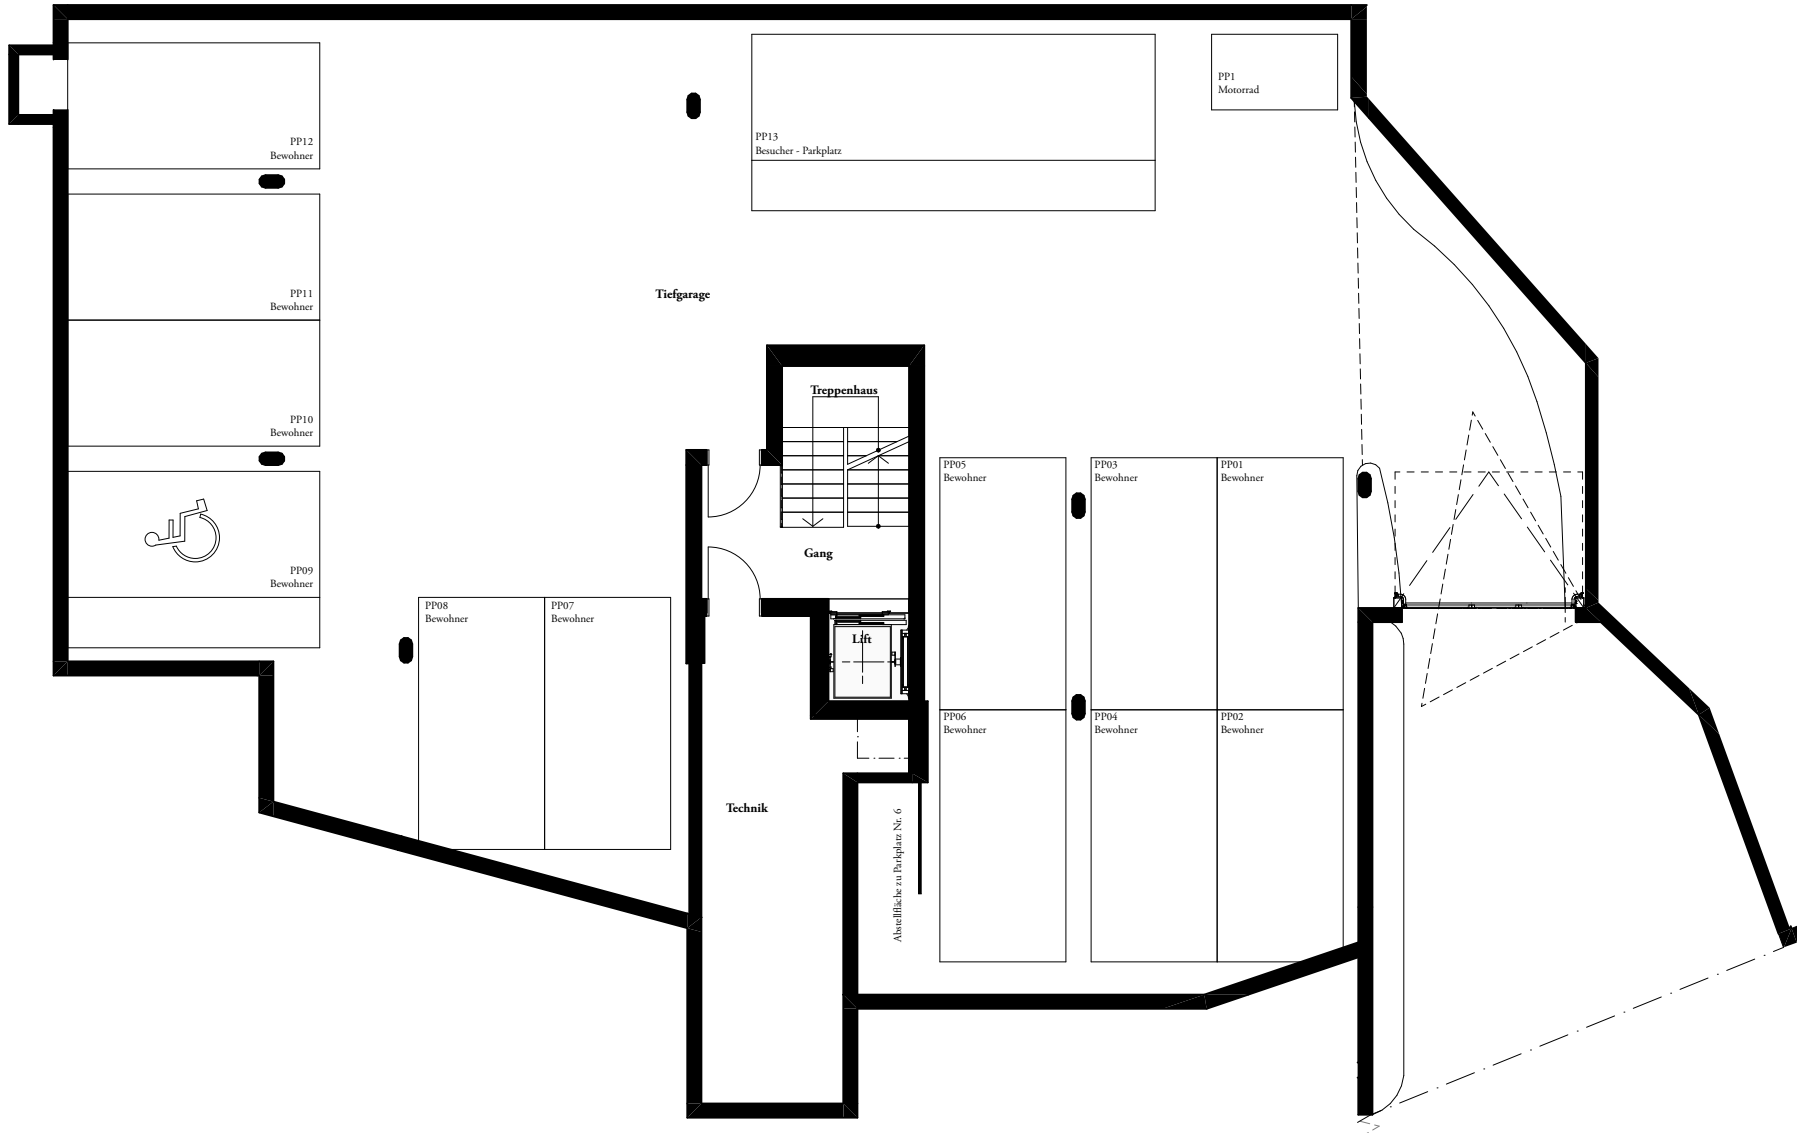

ELEVATE  
NINE  
BIRMENS DORF

Howielstrasse 9  
8903 Birmensdorf

Einstellhalle

1. Untergeschoss

Massstab 1:150